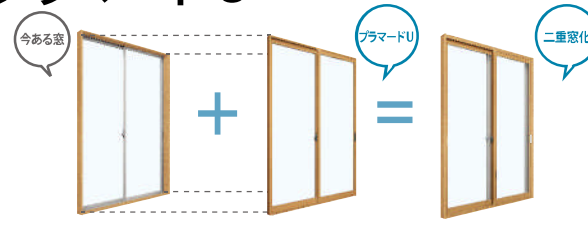

リフォームスマートドア
ヴェナートRD

仕様	付与ポイント
片開き以外 (両開き・引き違い)	3,000ポイント
片開き	2,300ポイント

特別価格 **387,000円**
(取付費別途)

リフォーム中の住替え不要!
壁を壊さないからスピードリフォーム!
MADOショップの玄関リフォームは、忙しい奥様の味方です!!

スマートコントロールキー
ピタットKey 搭載

親子扉 ランマなし (高さ2,330mm)
S14デザイン キャラメルチーク
ピタットKey仕様
※寸法特注の場合は、別途お見積り

いつもの家事を
している間に
玄関リフォームが
できちゃった。

リフォーム玄関引戸
れん樹RH

仕様	付与ポイント
すべて共通	2,600ポイント

特別価格 **279,800円**
(取付費別途)

ランマ付 幅1,694mm×高さ2,279mm
02デザイン (複層ガラス仕様)
プラン 内外小窓
※寸法特注の場合は、別途お見積り

窓を二重窓にしませんか?
その先ずっと快適生活。

エコ内窓
プラマードU

あつという間のお手軽施工で
窓の断熱性・気密性が高まり、
住みやすさがぐんとアップ!

サイズ	付与ポイント	特別価格
大 2.8m~	400ポイント	71,600円 (原価のテラス窓) 公表価格: 119,448円
中 1.6~2.8m	300ポイント	36,400円 公表価格: 60,696円
小 0.2~1.6m	200ポイント	27,600円 公表価格: 40,116円

※引違い窓 (2枚建て) 複層ガラス (透明3mm+A12+透明3mm) の場合 (取付費別途)

40% OFF!

Low-Eエコガラス
キャンペーン

複層ガラス仕様商品をご注文いただいた
先着20名様に限り、お値段そのまま
Low-E複層ガラスへ
無償グレードアップいたします!!

愛車をしっかりと守る
雪にも風にも安心の高性能カーポート。

YKK AP EXTERIOR **レオンポートneo**

特別価格 **405,000円**
(標準施工費込)

基本セット2台用 角柱 横材なし 標準鼻隠しタイプ
55:55 (長さ5,456mm×奥行5,511mm×高さ2,829mm) プラチナステン